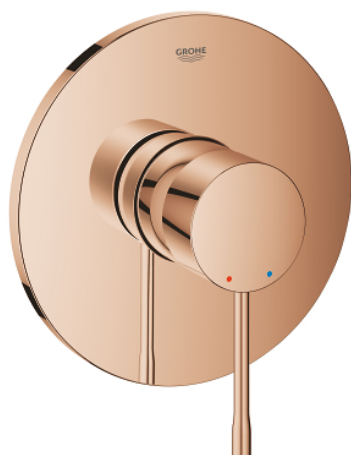

## 24 057 DA1 ESSENCE BATERIE DUȘ MONOCOMANDĂ

### DESCRIEREA PRODUSULUI

- Colour: warm sunset
- set pentru instalarea finală a codului
- GROHE Rapido SmartBox (35 600/35 604)
- cartuș ceramic de 46 mm cu GROHE SilkMove
- finisaj GROHE Long-Life
- rozetă cu element de etanșare a arborelui și fixare mascată GROHE FastFixation
- mască metalică, ajustabilă 6° retroactiv
- mâner din metal
- flow performance: outlet B or C = 30 l/min
- fără set de preinstalare